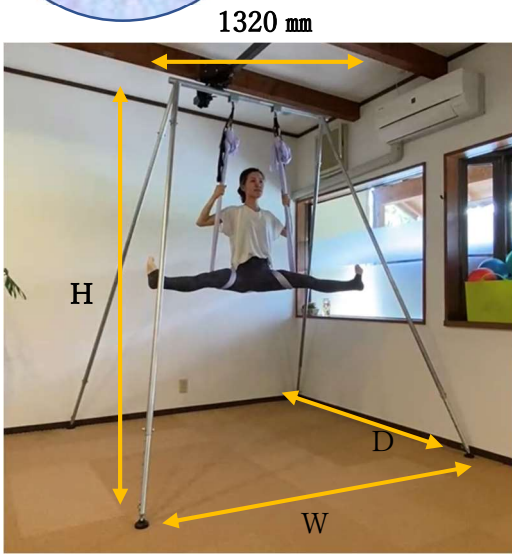

ご自宅でも  
エアリアルヨガを！  
すぐに始められる！

特典

セット購入者様には、HATI YOGA Studio のWEB 教室から  
30分間のプライベートレッスンプレゼント！！

【目安寸法】

高さ 6 段階調整可能(単位mm)			
	W	D	H
1	2150	1810	2305
2	2176	1850	2354
3	2202	1890	2403
4	2228	1930	2452
5	2254	1970	2501
6	2280	2010	2550

※自社製作品につき、特寸も製作可能です。

お問い合わせください。

※体重100kgまでの方にご使用いただけます。

【セット内容】

部材	寸法	数量	重量	金額(税込み)
フレーム (SS400 材仕様。シルバー仕上)	W1320×D370×H310	1 本	6.7 kg	¥106.920
高さ調整帯(ゆるみ防止仕様) フレームに含む		2 本		
4 本柱 (6 段階高さ調整式)	W2400×D60×D60	4 本	16.8 kg	
ドレープ(4 色あり)    ピンク      ロイヤルブルー    ジェイド      ラベンダー 4 色からお選び下さい	1 本		¥15.840	
カラビナ		2 個		¥3,300
1 セット合計				¥126.060
送料別途 西濃運輸便または、自社にて配送。組み立ても受け承ります。				